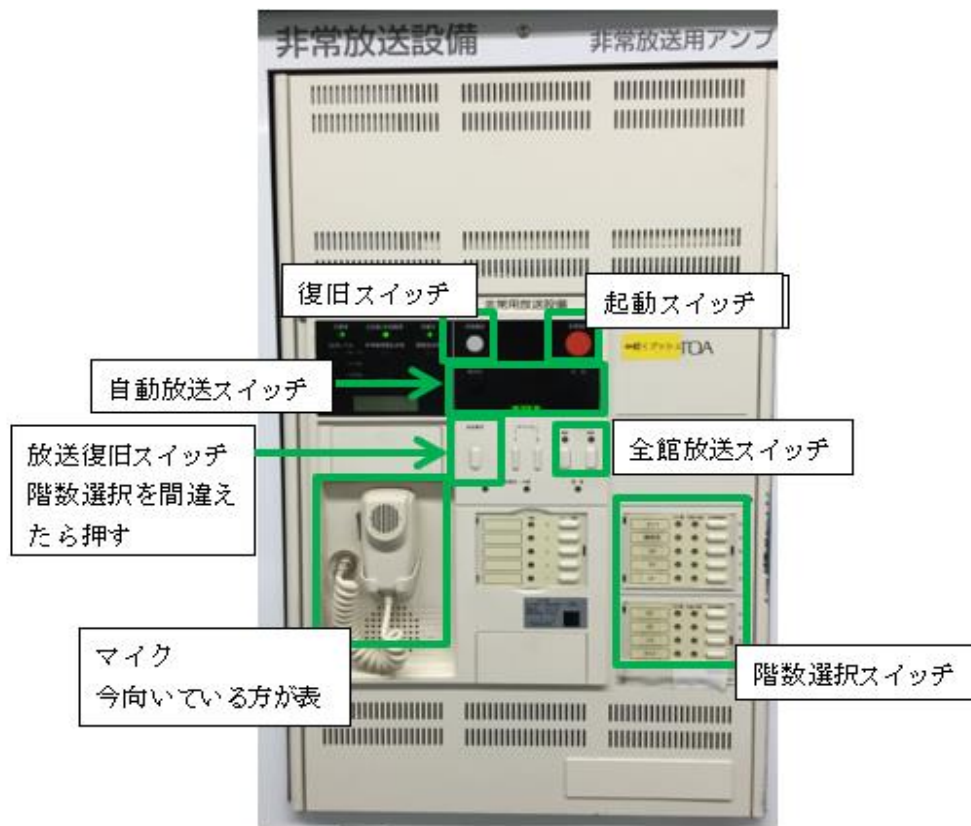

非常放送設備

緩降機